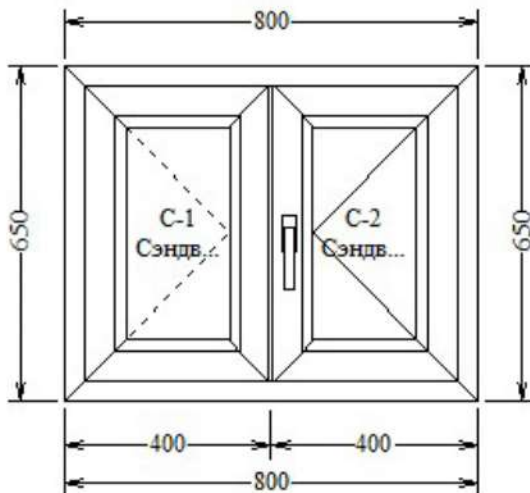

Изделие # 17 ОБ-42

Стоимость конструкции приведена с учетом скидки.

Профиль: ПВХ 58
Дополнительные хар-ки:
Фурнитура: 6 Фур. для хрущ. холод
Заполнения: Сэндвич 32 мм белый
Тип изделия: Окно
Внешний цвет конструкции: Белый
Внутренний цвет конструкции: Белый
Цена за одно изделие 3 135.00
Площадь конструкции: 0.52 кв. м.
Количество 1 шт.
Стоимость : 3 135.00 руб.

(M1) Цвет ручки и накладок белый
(M1) Цвет основы профиля: Белый
(M1) Тип_ручки_окна: Обычная
(M1) Тип_ручки_окна: Обычная

Окно

Размер изделия без учета
высоты 30 мм базового профиля

Поставщик _____

Покупатель _____

Заказ № НЕЛЕКВИД