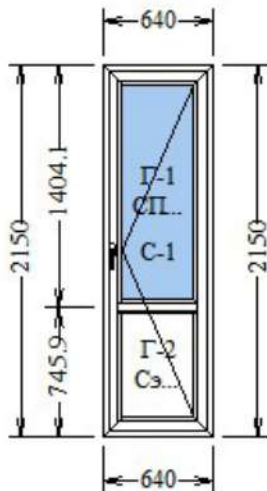

Изделие # 3 ОБ-10

Стоимость конструкции приведена с учетом скидки.

Профиль: VEKA Euroline

Дополнительные хар-ки: 3 камерный профиль

Фурнитура: 1 Siegenia

Заполнения: СП-32 мм, Сэндвич 32 мм белый

Тип изделия: Балконная дверь

Внешний цвет конструкции: Белый

Внутренний цвет конструкции: Белый

Цена за одно изделие 5 407.00

Площадь конструкции: 1.38 кв. м.

Количество 1 шт.

Стоимость : 5 407.00 руб.

(M1) Цвет уплотнения: Черный

(M1) Цвет ручки и накладок белый

(M1) Цвет основы профиля: Белый

(M1) Тип_ручки_окна: Обычная

Siegenia Комфорт

Балконная дверь

Базовый не нужен

Поставщик _____

Покупатель _____

Заказ № НЕЛЕКВИД