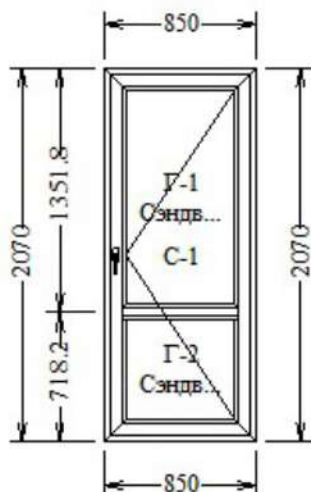

Изделие * 14 ОБ-38

Стоимость конструкции приведена с учетом скидки.

Профиль: VEKA Softline

Дополнительные хар-ки: 5 камерный профиль

Фурнитура: 2 Siegenia TITAN

Заполнения: Сэндвич 40 мм бел

Тип изделия: Балконная дверь

Внешний цвет конструкции: Белый

Внутренний цвет конструкции: Белый

Цена за одно изделие 12 949.00

Площадь конструкции: 1.76 кв. м.

Количество 1 шт.

Стоимость : 12 949.00 руб.

(M1) Цвет уплотнения: Черный

(M1) Цвет ручки и накладок белый

(M1) Цвет основы профиля: Белый

(M1) Тип_ручки_окна: Обычная

(M1) Привод под двустороннюю ручку без замка

Балконная дверь

Базовый не нужен