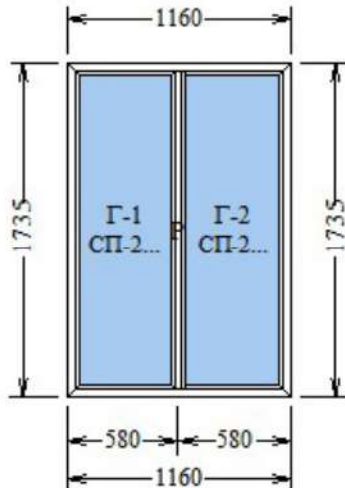

#### Изделие \* 1 ОБ-5

Стоимость конструкции приведена с учетом скидки.

Профиль: WHS Halo 60

Дополнительные хар-ки: 4 камерный профиль

Фурнитура: Vorne

Заполнения: СП-24 мм

Тип изделия: Окно

Внешний цвет конструкции: Белый