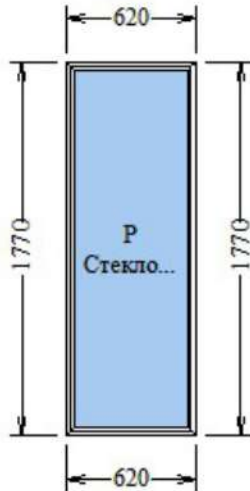

(M1) Цвет основы профиля: Белый

Окно

Размер изделия без учета  
 высоты 30 мм базового профиля

Поставщик \_\_\_\_\_

Покупатель \_\_\_\_\_

Заказ № НЕЛЕКВИД

**Изделие # 2 ОБ-7**

Стоимость конструкции приведена с учетом скидки.