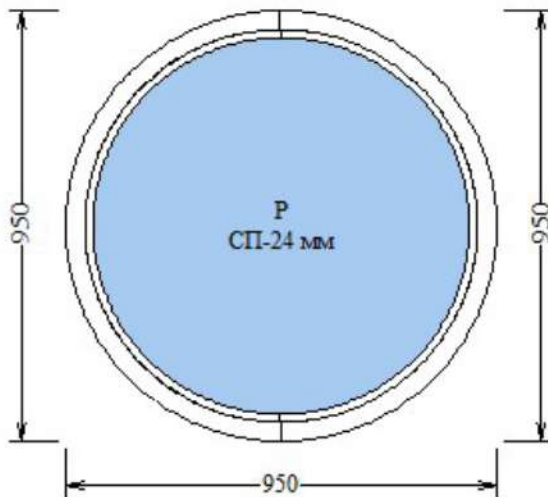

Изделие # 4 ОБ-12

Стоимость конструкции приведена с учетом скидки.

Профиль: VEKA Euroline

Дополнительные хар-ки: 3 камерный профиль

Фурнитура: 1 Siegenia

Заполнения: СП-24 мм

Тип изделия: Окно

Внешний цвет конструкции: Белый

Внутренний цвет конструкции: Белый

Цена за одно изделие 2 948.00

Площадь конструкции: 0.71 кв. м.

Количество 3 шт.

Стоимость : 8 844.00 руб.

(M1) Цвет уплотнения: Черный

(M1) Цвет ручки и накладок белый

(M1) Цвет основы профиля: Белый

Siegenia Комфорт

Окно

Размер изделия без учета высоты 30 мм базового профиля