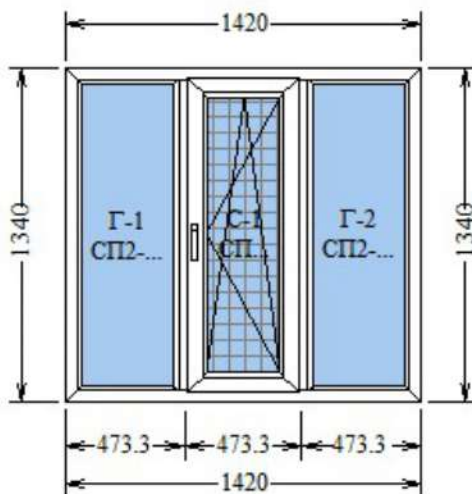

Изделие # 11 ОБ-35

Стоимость конструкции приведена с учетом скидки.

Профиль: VEKA Softline

Дополнительные хар-ки: 5 камерный профиль

Фурнитура: 2 Siegenia TITAN

Заполнения: СП2-42 И белая TP

Тип изделия:Окно

Внешний цвет конструкции: Орех 2178007

Внутренний цвет конструкции: Белый

Цена за одно изделие 9 924.89

Площадь конструкции: 1.90 кв. м.

Количество 1 шт.

Стоимость : 9 924.89 руб.

(M1) Цвет уплотнения: Черный

(M1) Цвет ручки и накладок белый

(M1) Цвет основы профиля: Белый

(M1) Тип_ручки_окна: Обычная

Окно

Размер изделия без учета высоты 30 мм базового профиля

Дополнительная комплектация:

Наименование	Кол-во	Ед. изм.	Ст-сть	Сумма
Москитная сетка оконная без перекладины	1	шт	240.56	240.56
Щелевое проветривание	1	шт	65.55	65.55

Поставщик _____

Покупатель _____

Заказ №НЕЛЕКВИД