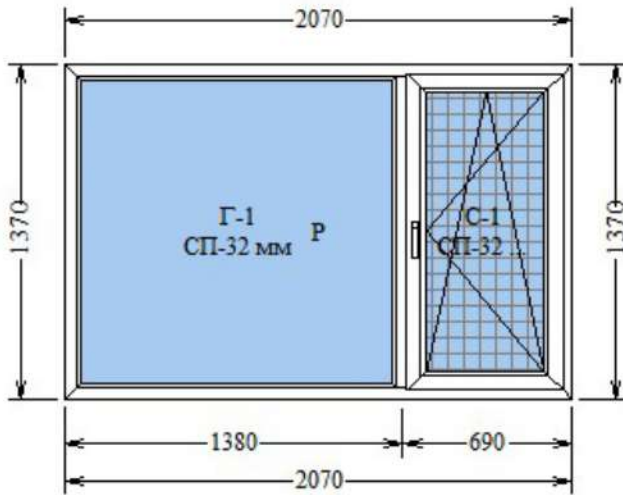

(M1) Тип\_ручки\_окна: Обычная

Окно

Размер изделия без учета  
высоты 30 мм базового профиля

Поставщик \_\_\_\_\_

Покупатель \_\_\_\_\_

Заказ № НЕЛЕКВИД

**Изделие # 16 ОБ-40**

Стоимость конструкции приведена с учетом скидки.