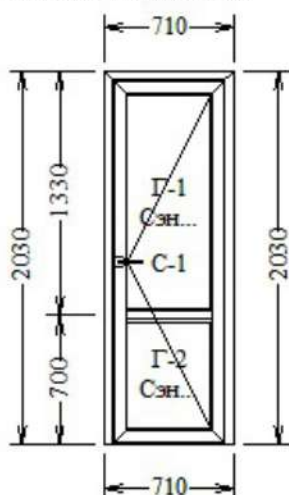

### Изделие # 12 ОБ-36

Стоимость конструкции приведена с учетом скидки.

Профиль: IP 45  
Рама-, Створка-, Порог  
Дополнительные хар-ки:  
Фурнитура: 7 Для алюминия  
Заполнения: Сэндвич 24 мм белый  
Тип изделия: Входная дверь  
Внешний цвет конструкции: Белый  
Внутренний цвет конструкции: Белый  
Цена за одно изделие 9 255.00  
Площадь конструкции: 1.44 кв. м.  
**Количество 1 шт.**  
**Стоимость : 9 255.00 руб.**