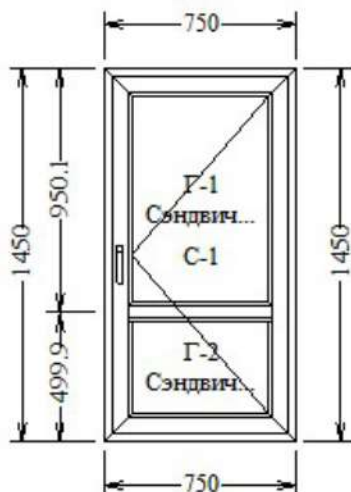

Изделие * 8 ОБ-30

Стоимость конструкции приведена с учетом скидки.

Профиль: VEKA Euroline

Дополнительные хар-ки: 3 камерный профиль

Фурнитура: 2 Siegenia TITAN

Заполнения: Сэндвич 32 мм белый

Тип изделия: Балконная дверь

Внешний цвет конструкции: Белый

Внутренний цвет конструкции: Белый

Цена за одно изделие 5 484.00

Площадь конструкции: 1.09 кв. м.

Количество 1 шт.

Стоимость : 5 484.00 руб.

(M1) Цвет уплотнения: Черный

(M1) Цвет ручки и накладок белый

(M1) Цвет основы профиля: Белый

(M1) Тип_ручки_окна: Обычная

Балконная дверь

Размер изделия без учета

высоты 30 мм базового профиля