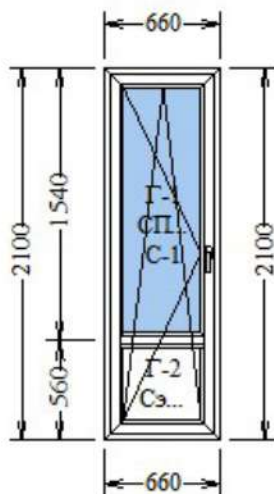

Изделие # 5 ОБ-18

Стоимость конструкции приведена с учетом скидки.

Профиль: VEKA Euroline

Дополнительные хар-ки: 3 камерный профиль

Фурнитура: 2 Siegenia TITAN

Заполнения: СП-32 И мм, Сэндвич 32 мм белый

Тип изделия: Балконная дверь

Внешний цвет конструкции: Белый

Внутренний цвет конструкции: Белый

Цена за одно изделие 5 562.01

Площадь конструкции: 1.39 кв. м.

Количество 1 шт.

Стоимость : 5 562.01 руб.

(M1) Цвет уплотнения: Черный

(M1) Цвет ручки и накладок белый

(M1) Цвет основы профиля: Белый

(M1) Тип_ручки_окна: Обычная

Балконная дверь

Размер изделия без учета высоты 30 мм базового профиля

Дополнительная комплектация:

Наименование	Кол-во	Ед. изм.	Ст-сть	Сумма
Щелевое проветривание	1	шт	58.99	58.99

Поставщик _____

Покупатель _____

Заказ № НЕЛЕКВИД