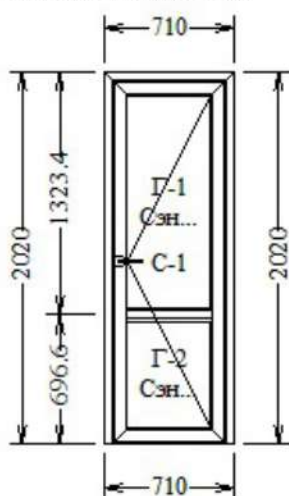

Изделие # 13 ОБ-37

Стоимость конструкции приведена с учетом скидки.

Профиль: IP 45
Рама-, Створка-, Порог
Дополнительные хар-ки:
Фурнитура: 7 Для алюминия
Заполнения: Сэндвич 24 мм белый
Тип изделия: Входная дверь
Внешний цвет конструкции: Белый
Внутренний цвет конструкции: Белый
Цена за одно изделие 9 232.00
Площадь конструкции: 1.43 кв. м.
Количество 1 шт.
Стоимость : 9 232.00 руб.

Тип личинки дверного замка: простая
Тип дверного замка: Замок-защелка
Без доводчика

Входная дверь

Поставщик _____

Покупатель _____

Заказ № НЕЛЕКВИД