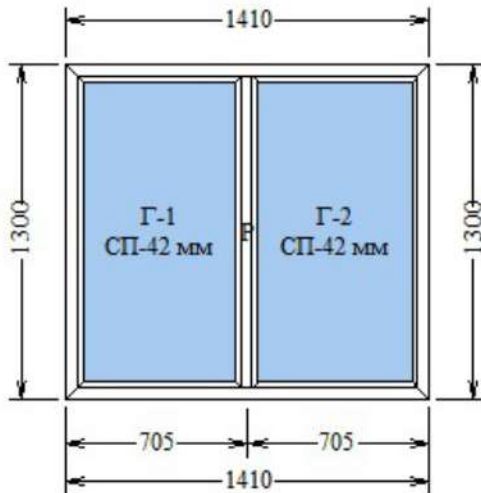

Изделие # 10 ОБ-33

Стоимость конструкции приведена с учетом скидки.

Профиль: VEKA Softline

Дополнительные хар-ки: 5 камерный профиль

Фурнитура: 2 Siegenia TITAN

Заполнения: СП-42 мм

Тип изделия:Окно

Внешний цвет конструкции: Белый

Внутренний цвет конструкции: Белый

Цена за одно изделие 5 127.00

Площадь конструкции: 1.83 кв. м.

Количество 1 шт.

Стоимость : 5 127.00 руб.

(M1) Цвет уплотнения: Черный

(M1) Цвет ручки и накладок белый

(M1) Цвет основы профиля: Белый

Окно

Размер изделия без учета высоты 30 мм базового профиля