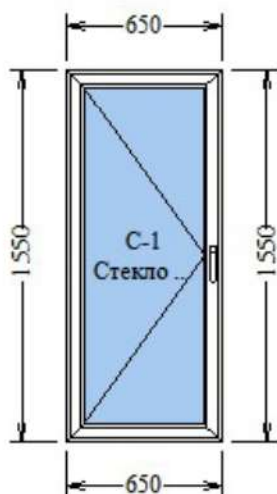

Изделие * 9 ОБ-31

Стоимость конструкции приведена с учетом скидки.

Профиль: Алюминий

Дополнительные хар-ки:

Фурнитура: 7 Для алюминия

Заполнения: Стекло 4 мм

Тип изделия: Окно

Внешний цвет конструкции: Белый

Внутренний цвет конструкции: Белый

Цена за одно изделие 3 355.00

Площадь конструкции: 1.01 кв. м.

Количество 1 шт.

Стоимость : 3 355.00 руб.

(M1) Цвет ручки и накладок белый

(M1) Цвет основы профиля: Белый

(M1) Тип_ручки_окна: Обычная

Окно

Размер изделия без учета

высоты 30 мм базового профиля

Поставщик _____

Покупатель _____

Заказ № НЕЛЕКВИД