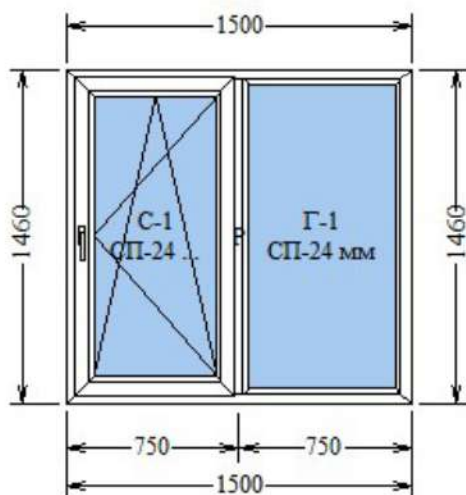

Изделие * 15 ОБ-39

Стоимость конструкции приведена с учетом скидки.

Профиль: ПВХ 58

Дополнительные хар-ки:

Фурнитура: Vorne

Заполнения: СП-24 мм

Тип изделия: Окно

Внешний цвет конструкции: Белый

Внутренний цвет конструкции: Белый

Цена за одно изделие 5 740.00

Площадь конструкции: 2.19 кв. м.

Количество 1 шт.

Стоимость : 5 740.00 руб.

(M1) Цвет ручки и накладок белый

(M1) Цвет основы профиля: Белый

(M1) Тип_ручки_окна: Обычная

Окно

Размер изделия без учета
высоты 30 мм базового профиля

Поставщик _____

Покупатель _____

Заказ № НЕЛЕКВИД