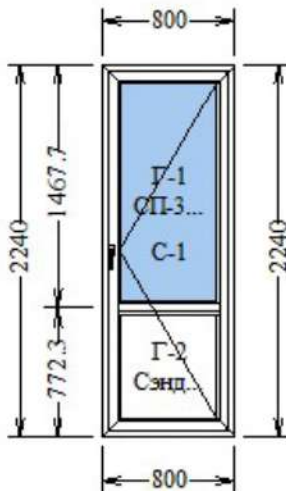

Изделие * 7 ОБ-25

Стоимость конструкции приведена с учетом скидки.

Профиль: VEKA Euroline

Дополнительные хар-ки: 3 камерный профиль

Фурнитура: 2 Siegenia TITAN

Заполнения: СП-32 мм, Сэндвич 32 мм белый

Тип изделия:Балконная дверь

Внешний цвет конструкции: Белый

Внутренний цвет конструкции: Белый

Цена за одно изделие 5 508.00

Площадь конструкции: 1.79 кв. м.

Количество 1 шт.

Стоимость : 5 508.00 руб.

(M1) Цвет уплотнения: Черный

(M1) Цвет ручки и накладок белый

(M1) Цвет основы профиля: Белый

(M1) Тип_ручки_окна: Обычная

Балконная дверь

Размер изделия без учета
высоты 30 мм базового профиля

Поставщик _____

Покупатель _____

Заказ №НЕЛЕКВИД