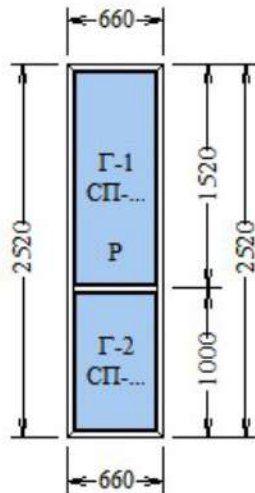

Изделие * 6 ОБ-22

Стоимость конструкции приведена с учетом скидки.

Профиль: WHS Halo 60

Дополнительные хар-ки: 4 камерный профиль

Фурнитура: Vorne

Заполнения: СП-24 мм

Тип изделия:Окно

Внешний цвет конструкции: Белый

Внутренний цвет конструкции: Белый

Цена за одно изделие 3 226.00

Площадь конструкции: 1.66 кв. м.

Количество 1 шт.

Стоимость : 3 226.00 руб.

(M1) Цвет уплотнения: Черный

(M1) Цвет ручки и накладок белый

(M1) Цвет основы профиля: Белый

Окно

Размер изделия без учета
высоты 30 мм базового профиля